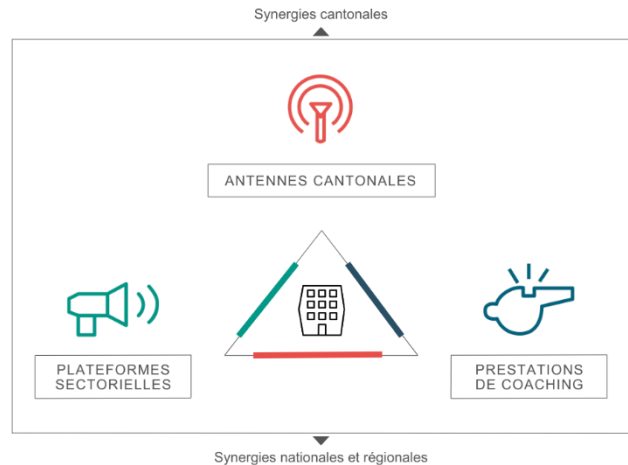

Système régional d'innovation de Suisse occidentale (RIS-SO)

Vous êtes une PME ou une startup en Suisse occidentale?

Vous cherchez à anticiper les défis, interagir ou garantir la pérennité de votre entreprise?

Le Système régional d'innovation de Suisse occidentale est là pour vous soutenir.

Chaque canton met à disposition, dans le cadre de la promotion économique, des mesures de soutien aux entreprises.

En complément, les cantons de Suisse romande forment le Système régional d'innovation de Suisse occidentale (RIS-SO) pour élaborer ensemble et avec la Confédération un programme intercantonal de soutien à l'innovation (cf. figure).

Les six **antennes cantonales** offrent un **point d'entrée de proximité**, identifient vos besoins et vous mettent en contact avec les plateformes sectorielles ainsi que les prestations de coaching adaptées.